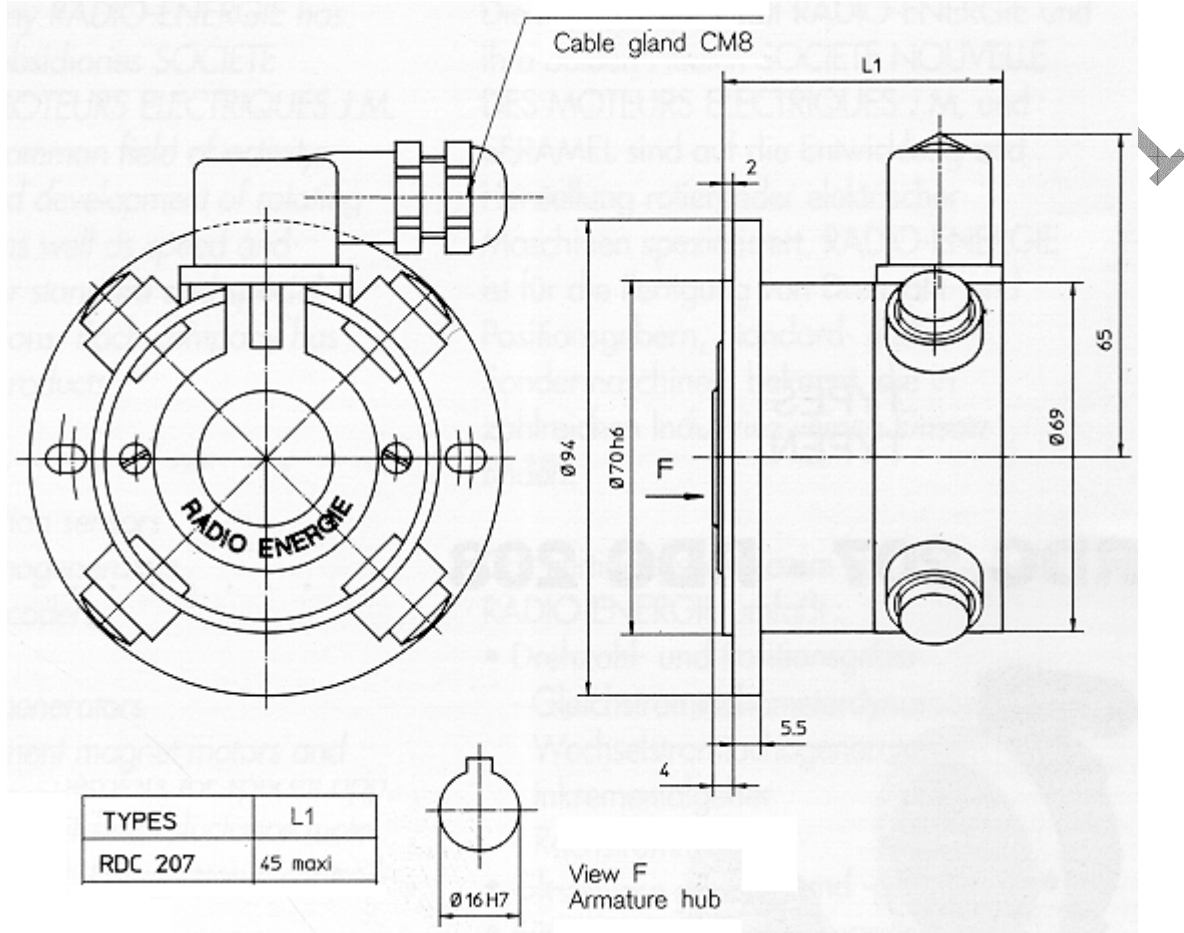

İMAJ TEKNİK
ELEKTRİK ELEKTRONİK MALZ. SAN. VE TİC. LTD. ŞTİ

RADIO-ENERGIE RDC207 DIMENSIONS

RDC207ME 0,02 CA 140

İMAJ

İmaj Teknik Elektrik Elektronik San. ve Tic. Ltd. Şti.

EMEKYEMEZ MAH.TUTSAK SOK. NO: 16/13-14-15
KARAKOY/İSTANBUL
TURKEY